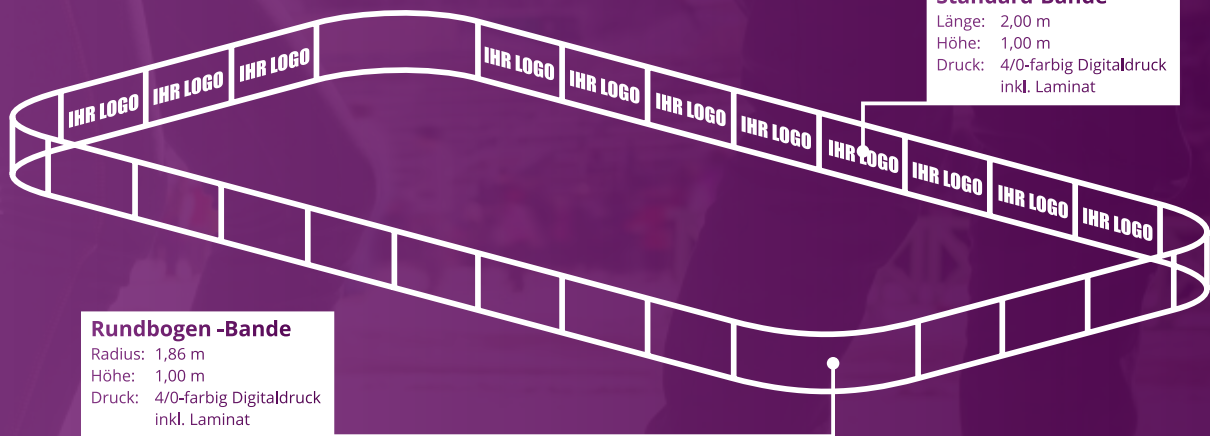

Werbemöglichkeiten

Bandenwerbung

Die Eisbahn in Duparrés EISWELT Gotha hat eine umlaufende, feste Bande, die sich ideal für Werbezwecke nutzen lässt.

Insgesamt stehen 27 Module á 2,00m x 1,00m sowie 4 Ecken (1,86m Radius) zur Verfügung. Auf Wunsch übernehmen wir auch die Gestaltung Ihrer Bandenwerbung.

Standard-Bande

Länge: 2,00 m
 Höhe: 1,00 m
 Druck: 4/0-farbig Digitaldruck
 inkl. Laminat

Rundbogen -Bande

Radius: 1,86 m
 Höhe: 1,00 m
 Druck: 4/0-farbig Digitaldruck
 inkl. Laminat

Preise:

1x Bande (2,00m x 1,00m):	350,00 €
zzgl. Montage:	25,00 €
Gesamt:	375,00 €